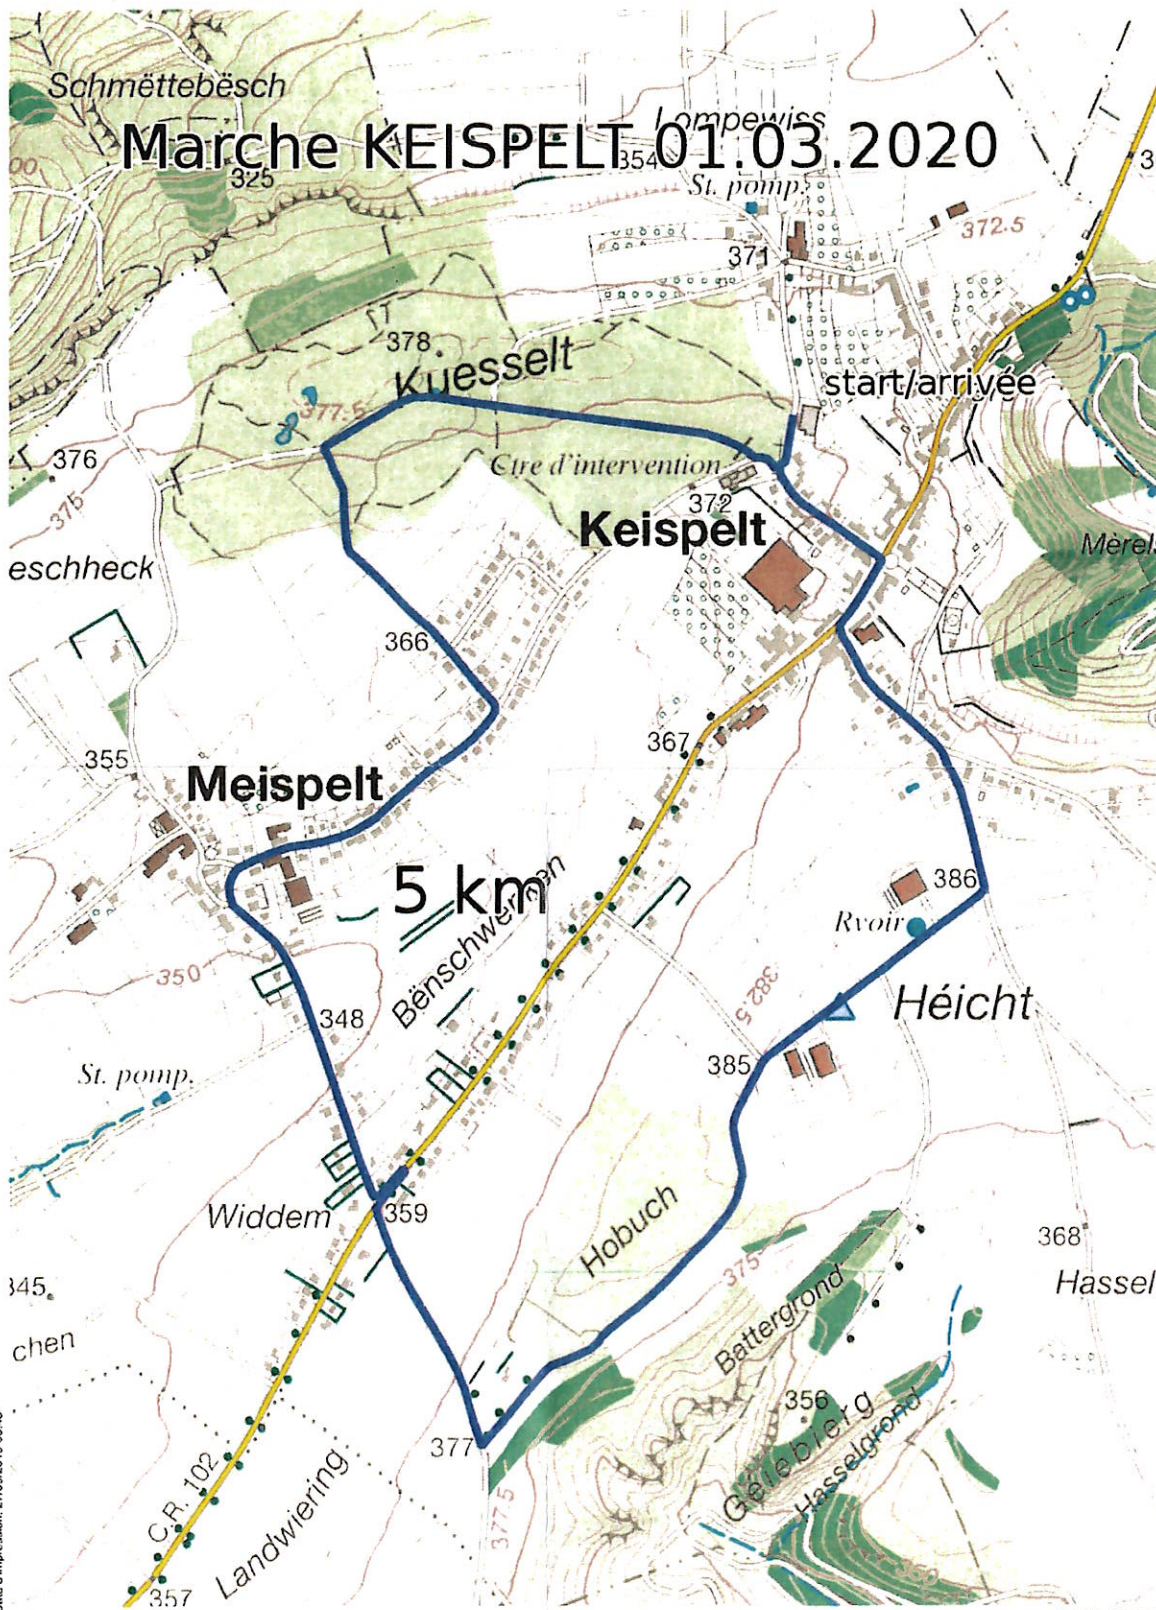

Date d'impression: 27/09/2019 08:45

<http://g-o.lu/3/yqEb>

Echelle approximative 1:10000
0 100 200 300m